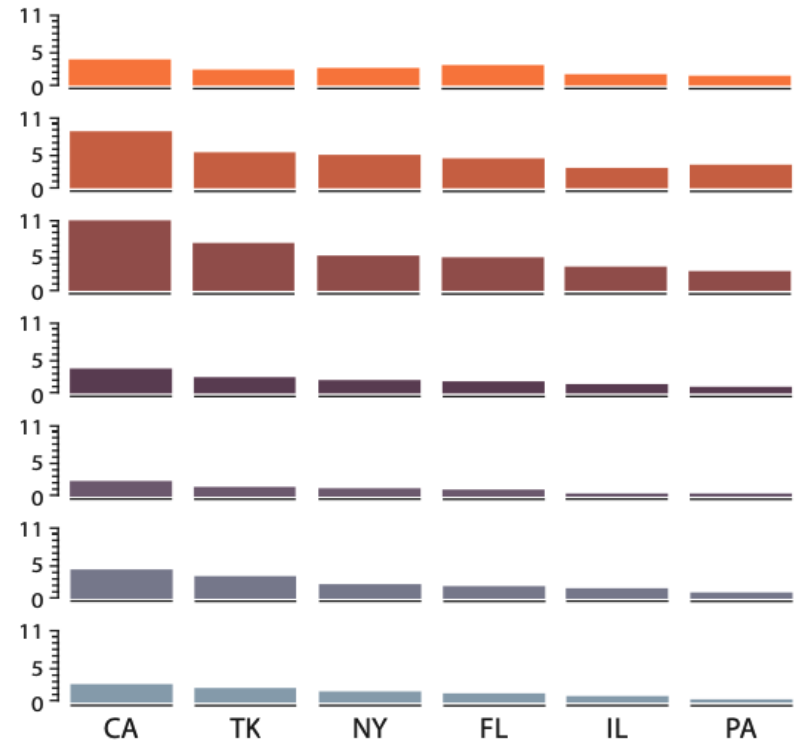

Facet

IIC2026

Partición en vistas

Facet

IIC2026

Partición en vistas

Cómo organizar un dataset de múltiples atributos en grupos significativos en base a sus valores y cómo organizar dichos grupos espacialmente en vistas.

Partición en vistas

Partición en vistas

Partición en vistas

Partición en vistas

Partición en vistas

Partición en vistas

Partición en vistas

Partición en vistas

(Fuente: Libro "Visualization, Analysis and Design")

Partición en vistas

(Fuente: Libro "Visualization, Analysis and Design")

Partición en vistas

(Fuente: Libro "Visualization, Analysis and Design")

Partición en vistas